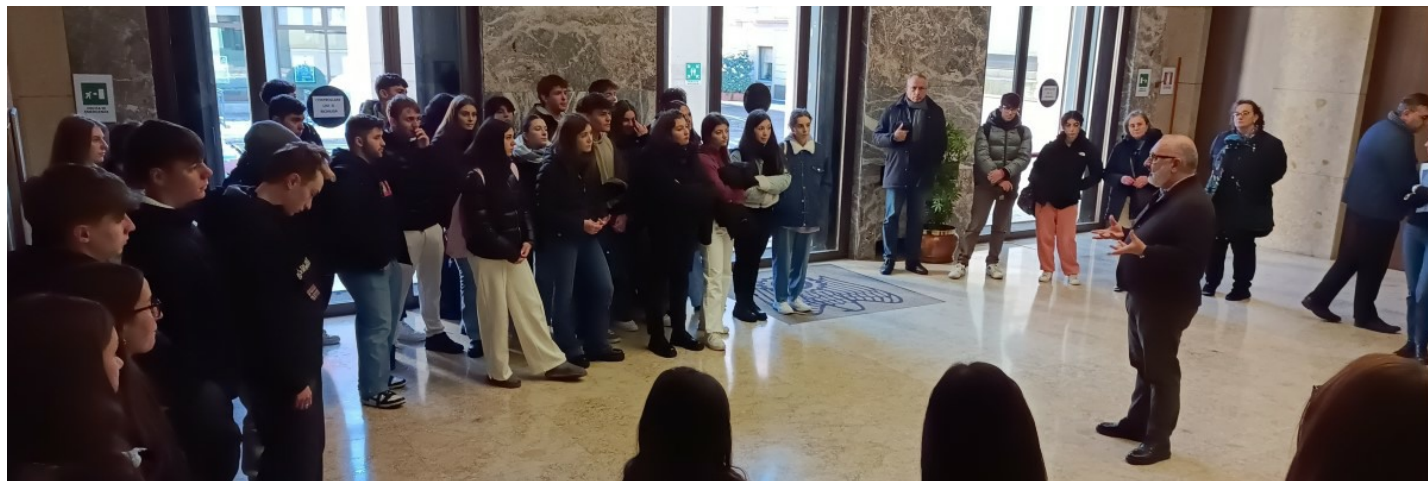

Foto e Video gallery - 25/11/2024

Pmi Day all'Uib, la visita degli studenti

La storia del palazzo, le attività con i ragazzi

Fra le aziende che hanno aderito al **Pmi Day**, l'iniziativa della Piccola Industria dedicata al dialogo fra mondo della scuola e mondo delle imprese, c'è anche l'**Unione Industriale Biellese** che, venerdì 22 novembre, ha aperto le porte agli studenti delle classi V del Liceo delle scienze umane opzione Economico Avogadro, accolti dal presidente del Comitato Piccola Industria UIB, **Christian Ferrari**.

Il commento del presidente del Comitato Piccola Industria UIB

"Il PMI Day rappresenta un'occasione straordinaria per creare un ponte tra la scuola e le nostre imprese, fondamentale per valorizzare il nostro territorio, le sue eccellenze imprenditoriali e le nuove generazioni - commenta **Christian Ferrari** - Per le imprese, è un'occasione per raccontarsi e trasmettere i propri valori; per i ragazzi, è un'opportunità concreta per avvicinarsi alla realtà produttiva, comprenderne le sfide del mondo del lavoro e scoprire le infinite possibilità che il nostro tessuto industriale può offrire."

A Biella è nata una delle prime associazioni imprenditoriali italiane

I ragazzi hanno potuto visitare la sede dell'Associazione, struttura costruita durante il periodo fascista che presenta lo stile tipico del "ventennio", cioè quello razionale. Fu lo stesso Mussolini ad inaugurare la sede, il **18 maggio 1939**.